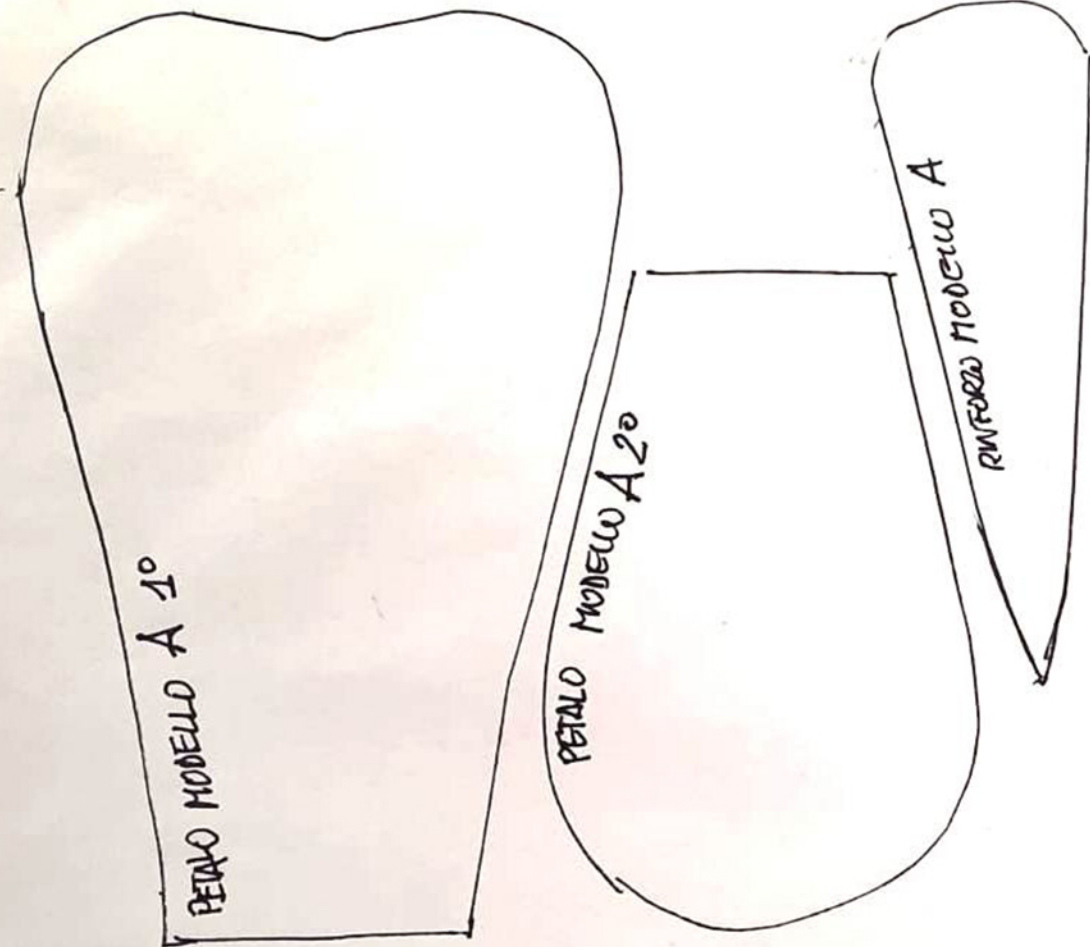

# LUMINARIE "FIORE"

SU FOGLIO A4  
MISURA REALE

DIME PETALI x  
LANTERNE "FIDRI"