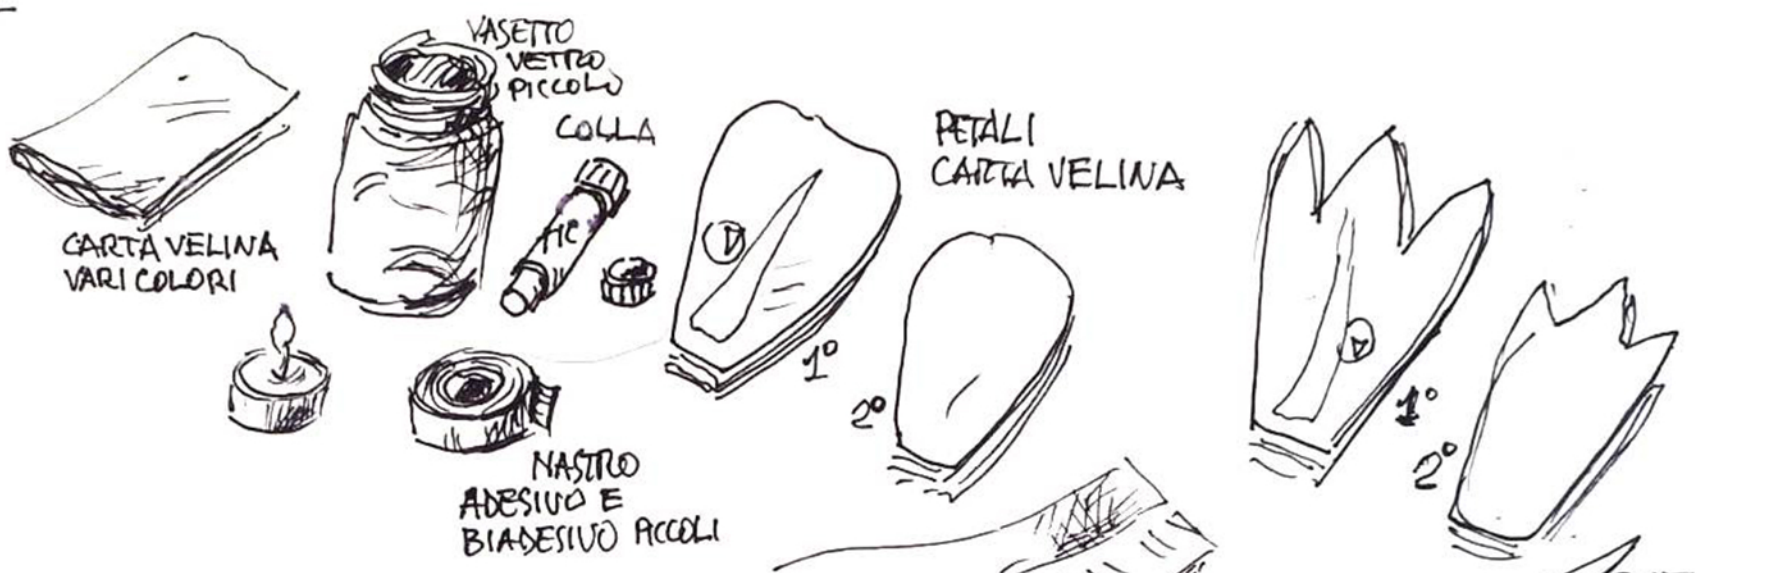

# LUMINARIE "FIORE"

SU FOGLIO A4  
MISURA REALE

DIME PETALI x  
LANTERNE "FIDRI"