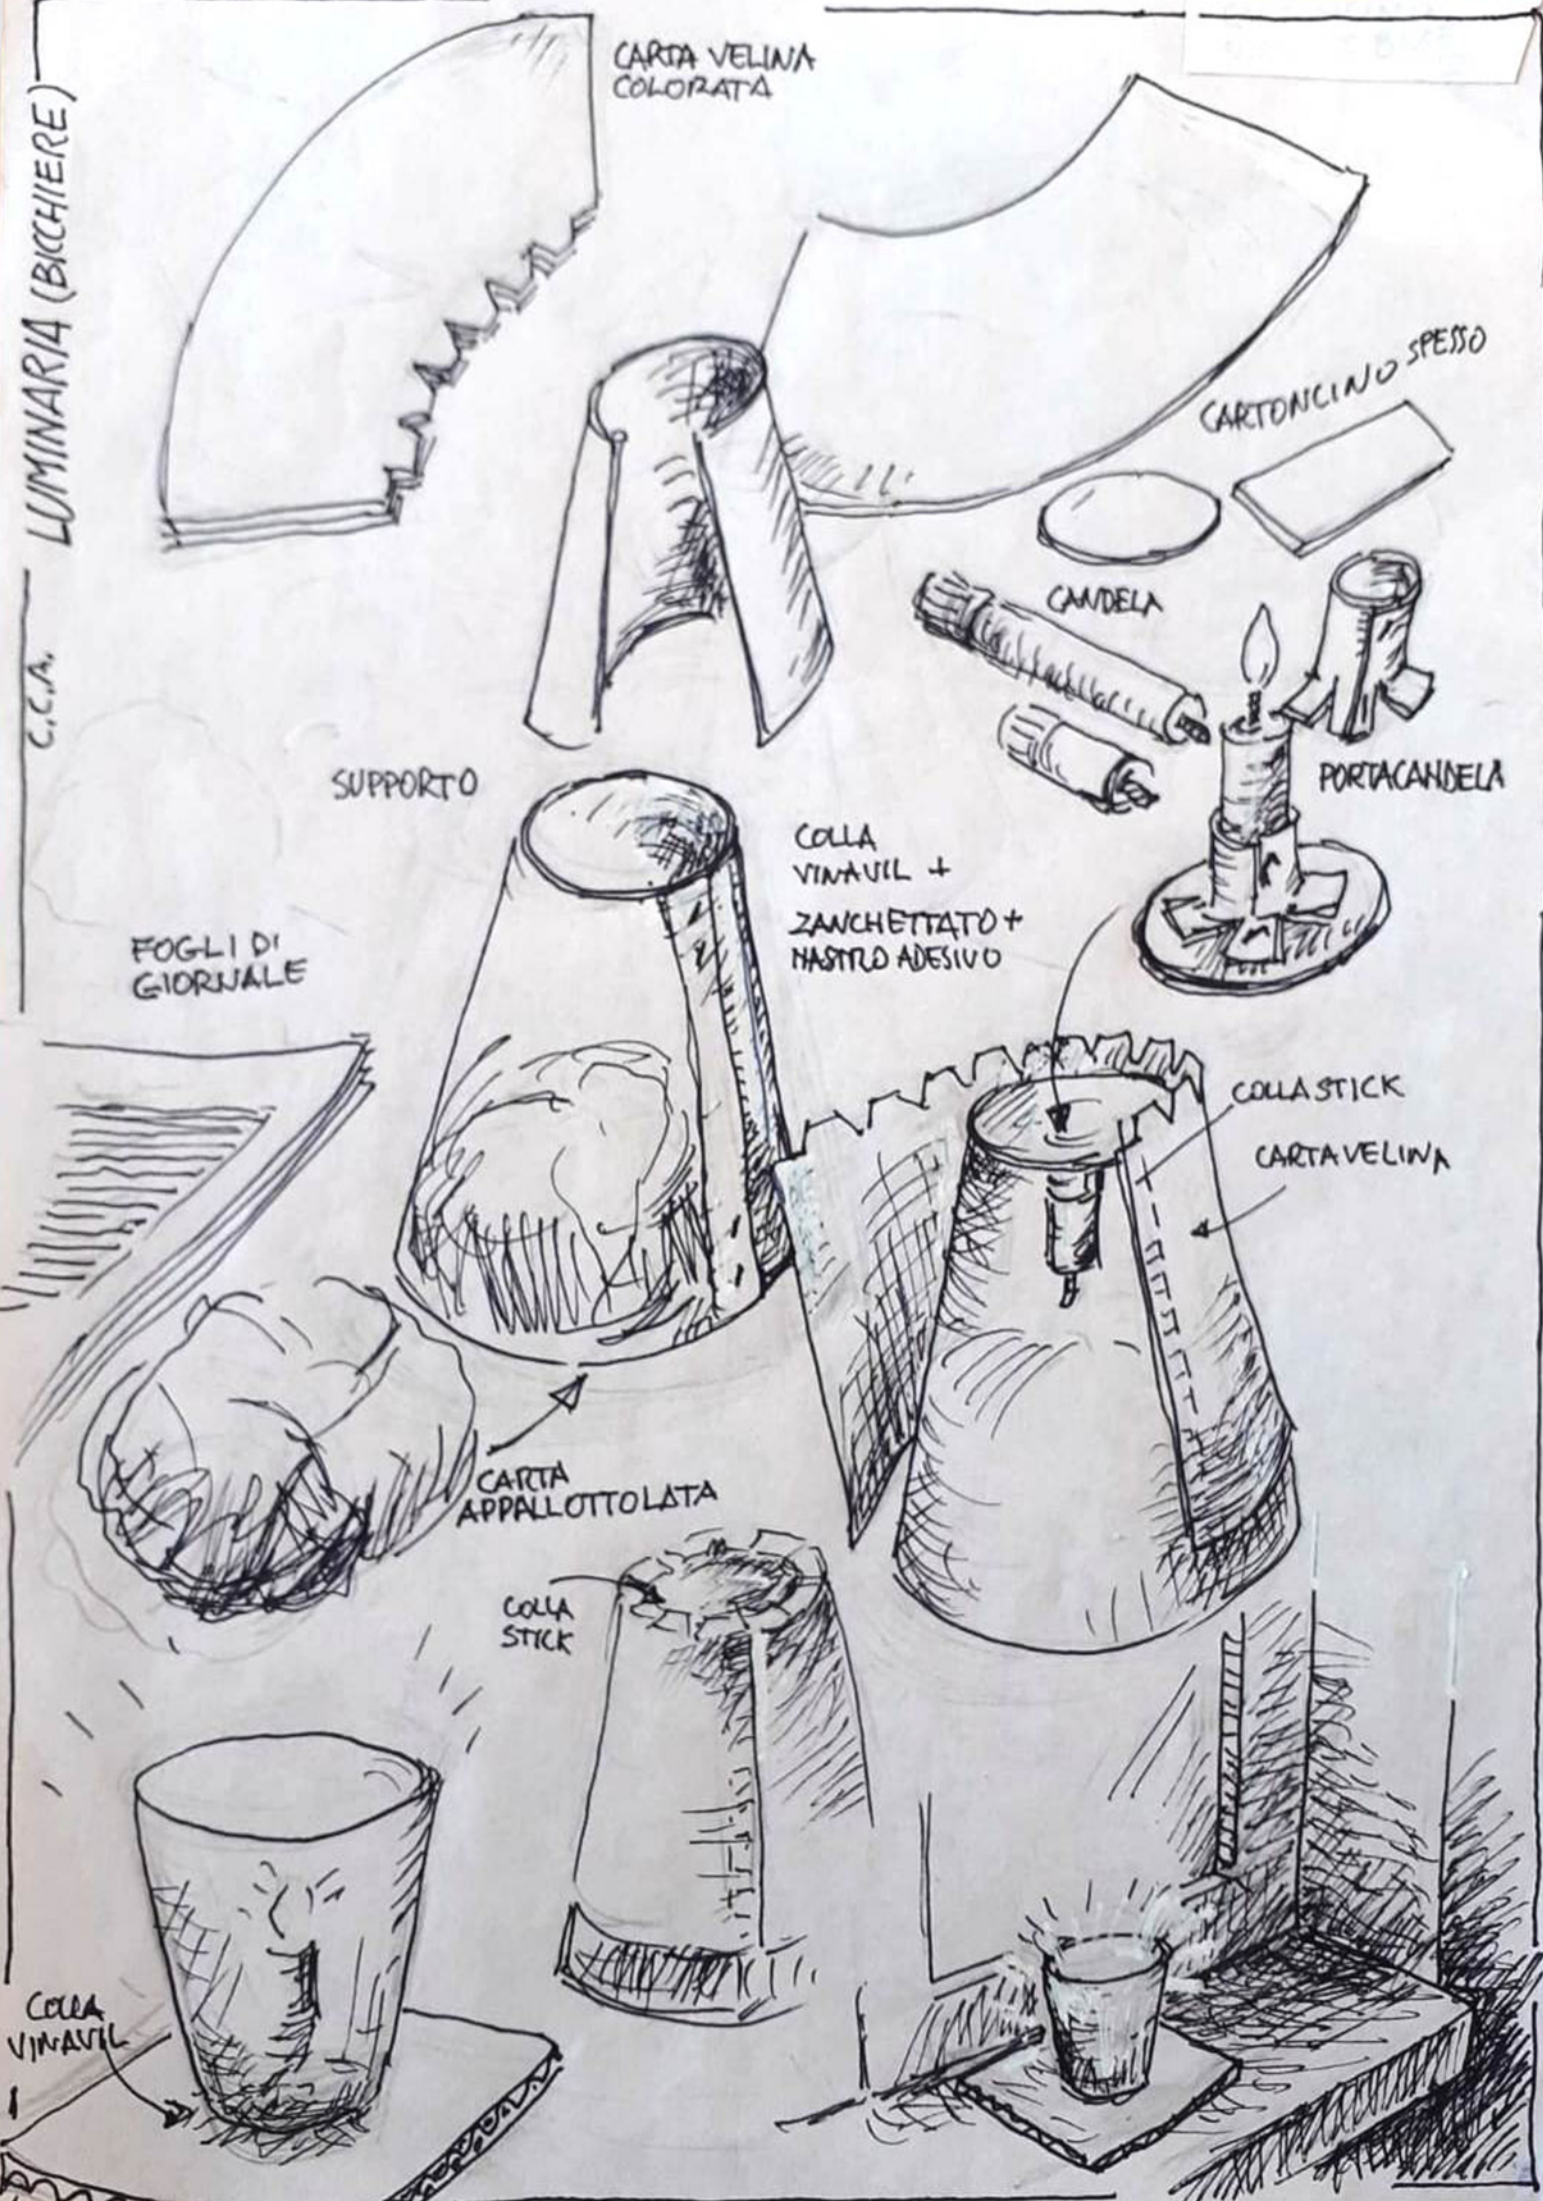

LUMINARIA (BICCHIERE)

C.C.A.

CARTA VELINA COLORATA

CARTONCINO SPESSO

CANDELA

PORTACANDELA

SUPPORTO

COLLA VINAVIL + ZANCHETTATO + NASTRO ADESIVO

FOGLI DI GIORNALE

COLLA STICK  
CARTA VELINA

CARTA APPALLOTTOLATA

COLLA STICK

COLLA VINAVIL

SU FOGLIO A4  
MISURA REALE

PORTA CANDELA  
LUMINARIA

DIMA  
PER BICCHIERE LUMINARIA  
IN CARTA VELINA  
MODELLO

FONDO  
LUMINARIA

MODELLO

DIMAX BASE  
MODELLO LUMINARIA  
A "BICCHIERE"

FOGLIO A4

MISURA REALE

an 15,2

cm. 13