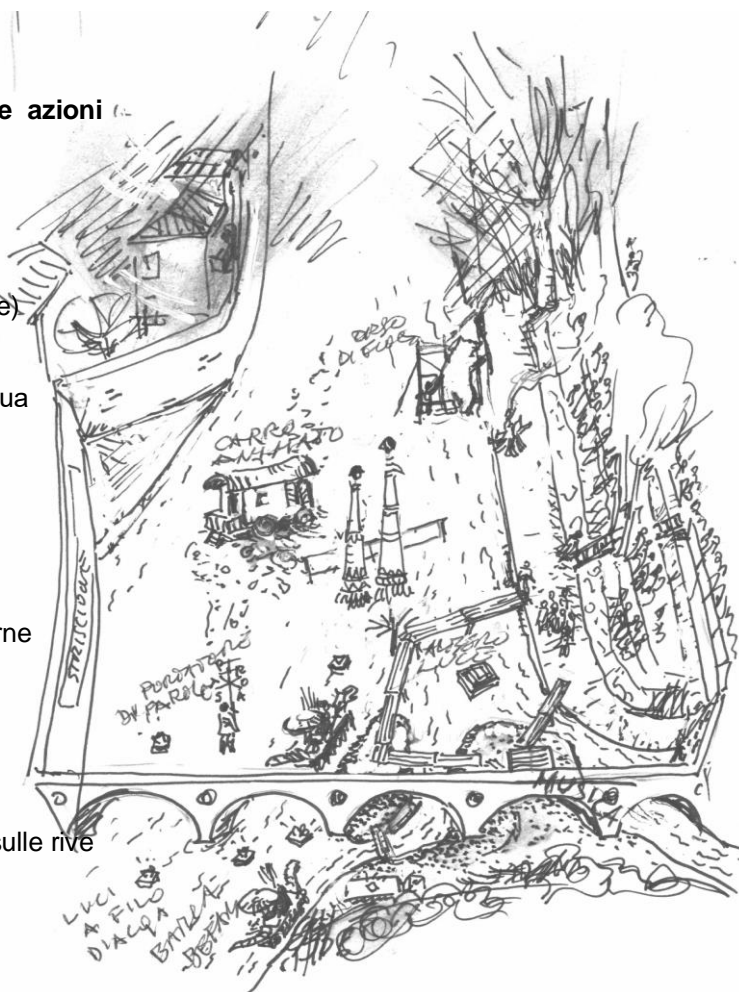

SCHEMA TEATRALIZZAZIONE

BEFANA SUL LAMBRO 2019 –

5 gennaio 2019 ore 18,30 – Agliate

IN LABORATORIO

h. 17,00: Riunione generale e verifica delle azioni

Preparazione e vestizione

Distribuzione delle lanterne lungo il fiume

IN SCENA: Il carro dei "Girovagli"
L'Albero luminoso (Lanterne giostre)
Striscione
Marionette giganti
Lanterne, Ippocampo, dono all'acqua
"Orso di fuoco"
Animatori per l'attesa
Musicisti

h. 18,00: **Sfilata**
Accompagnamento musicale
Bambini portatori di giostrine lanterne
azioni animative in strada

Sulla Riva:
Canti augurali e richiami
Posizionamento
Accensione dei fuochi e delle piro
Mille lanterne e mille cuori accesi sulle rive

h. 18,30 **INIZIO ANIMAZIONE**

BUIO

I passaggi luminosi: a filo d'acqua: il Lambro si mette in gioco
Albero Luce: dono dei bambini
L'accensione dei disegni di fuoco: "L'orso giramondo"
L'uccello dei morti

LUCE

I canti e i richiami, gli inviti alla Befana
Animazioni sul fiume: portatori di parole
danza dei pupazzi giganti
'racconti e azioni' dal carro dei girovagli

ARRIVO DELLA BEFANA "Il rito si compie"

Incontro con i bambini
Il cibo per la Befana: i doni del pane e dell'acqua
L'incontro con i girovagli e le fiabe
Il saluto della Befana e il ritorno nel regno dei sogni